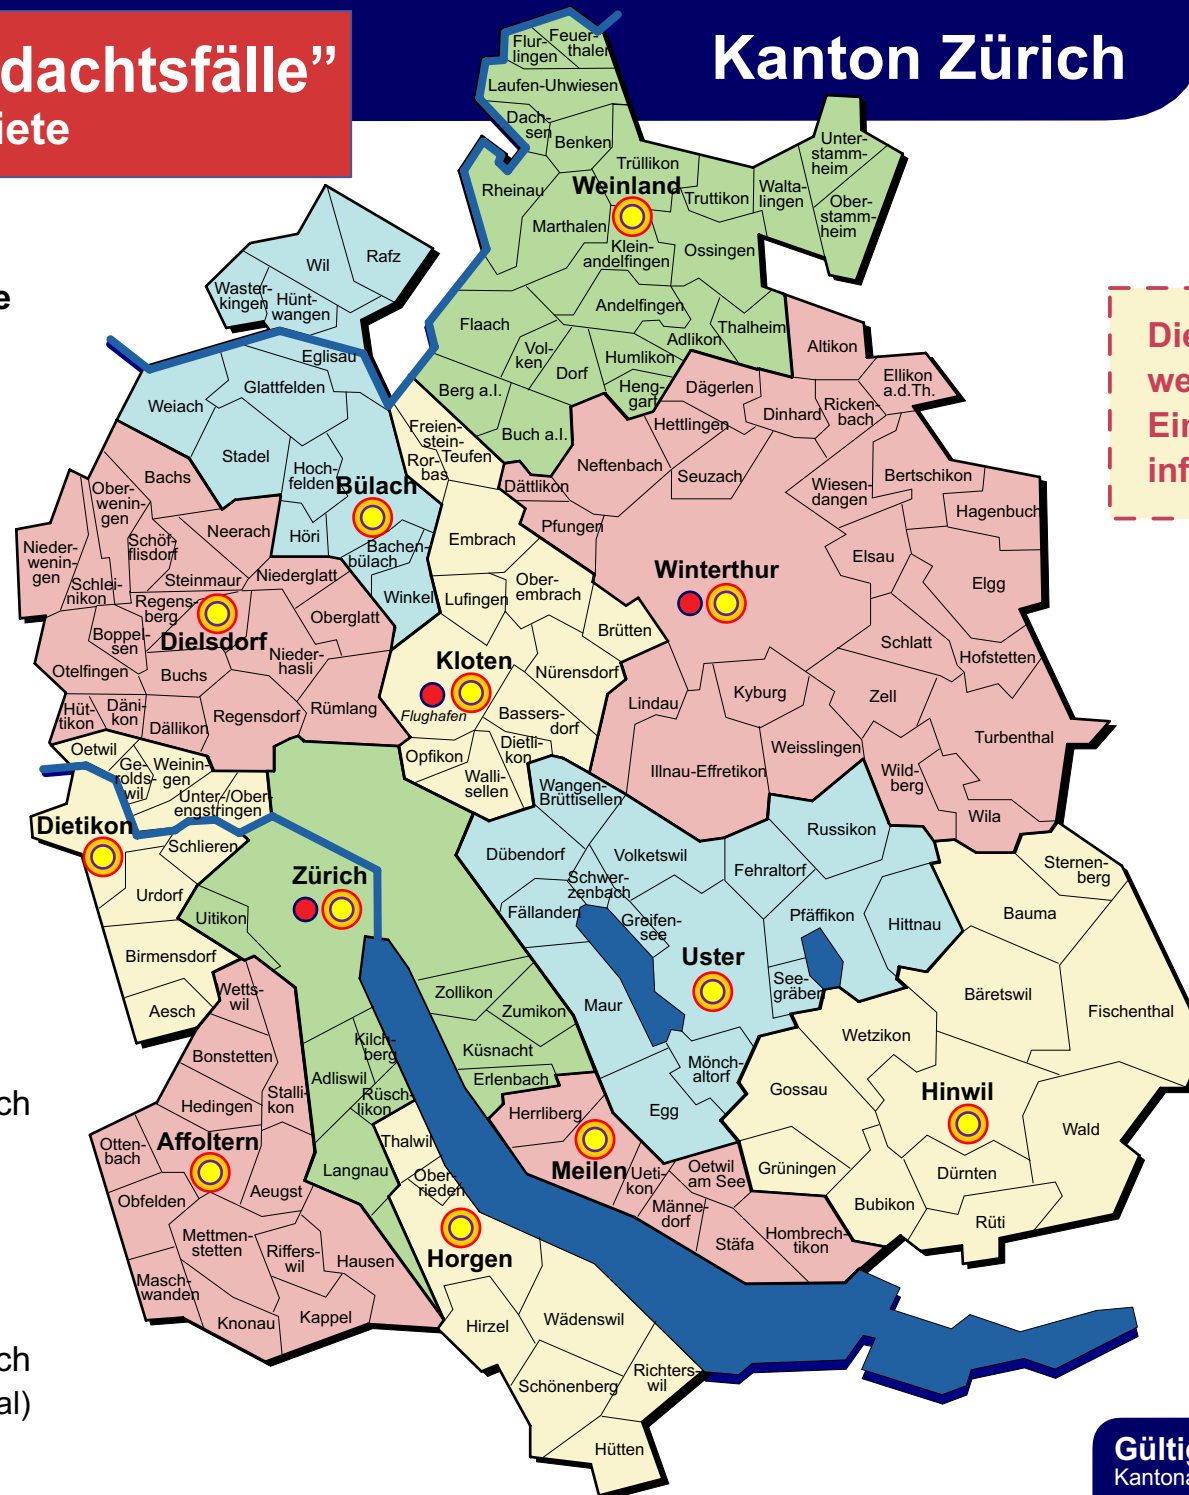

Vogelgrippe "Verdachtsfälle" Stützpunkteinsatzgebiete

Kanton Zürich

Regionale Stützpunkte

- Affoltern
- Bülach
- Dielsdorf
- Dietikon
- Hinwil
- Horgen
- Kloten
- Meilen
- Uster
- Weinland
- Winterthur
- Zürich

Berufsfeuerwehren

- Berufsfeuerwehr Süd
Schutz & Rettung Zürich
- Berufsfeuerwehr
Stadt Winterthur
- Berufsfeuerwehr Nord
Schutz & Rettung Zürich
(innerhalb Flughafenareal)

Die Ortsfeuerwehren
werden bei solchen
Einsätzen nicht
informiert !