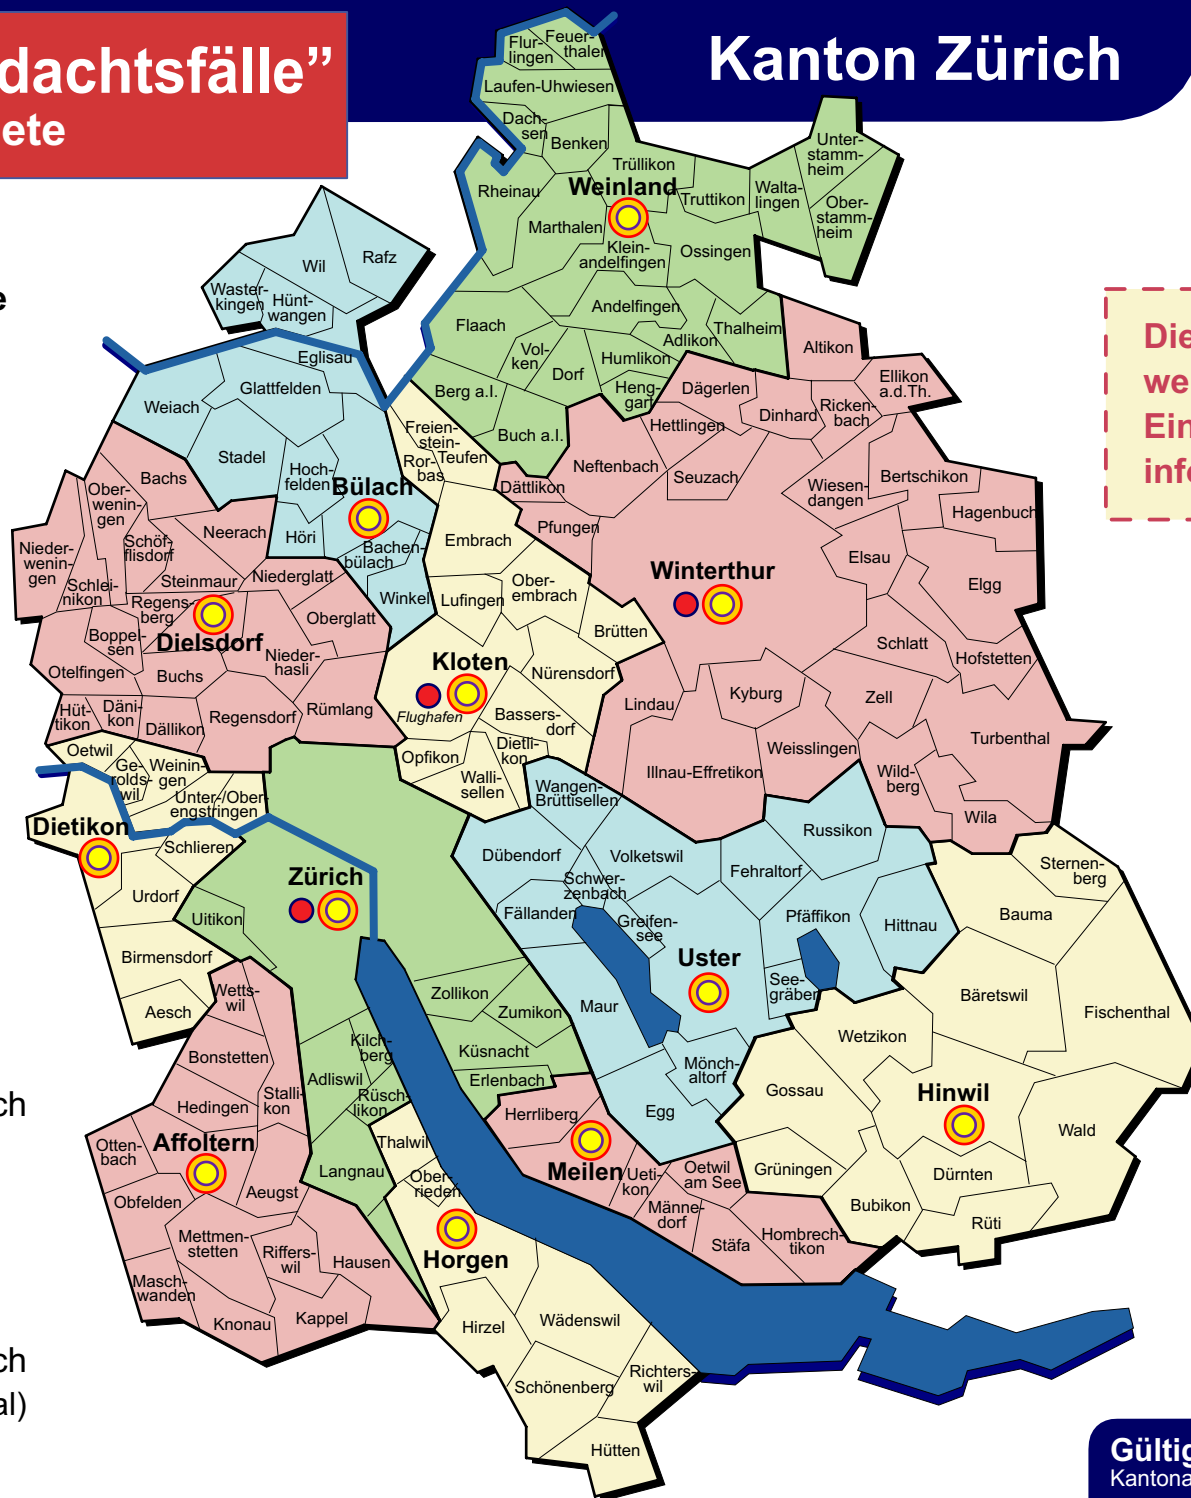

Vogelgrippe "Verdachtsfälle" Stützpunkteinsatzgebiete

Kanton Zürich

Regionale Stützpunkte

- Affoltern
- Bülach
- Dielsdorf
- Dietikon
- Hinwil
- Horgen
- Kloten
- Meilen
- Uster
- Weinland
- Winterthur
- Zürich

Berufsfeuerwehren

- Berufsfeuerwehr Süd
Schutz & Rettung Zürich
- Berufsfeuerwehr
Stadt Winterthur
- Berufsfeuerwehr Nord
Schutz & Rettung Zürich
(innerhalb Flughafenareal)

Die Ortsfeuerwehren
werden bei solchen
Einsätzen nicht
informiert !