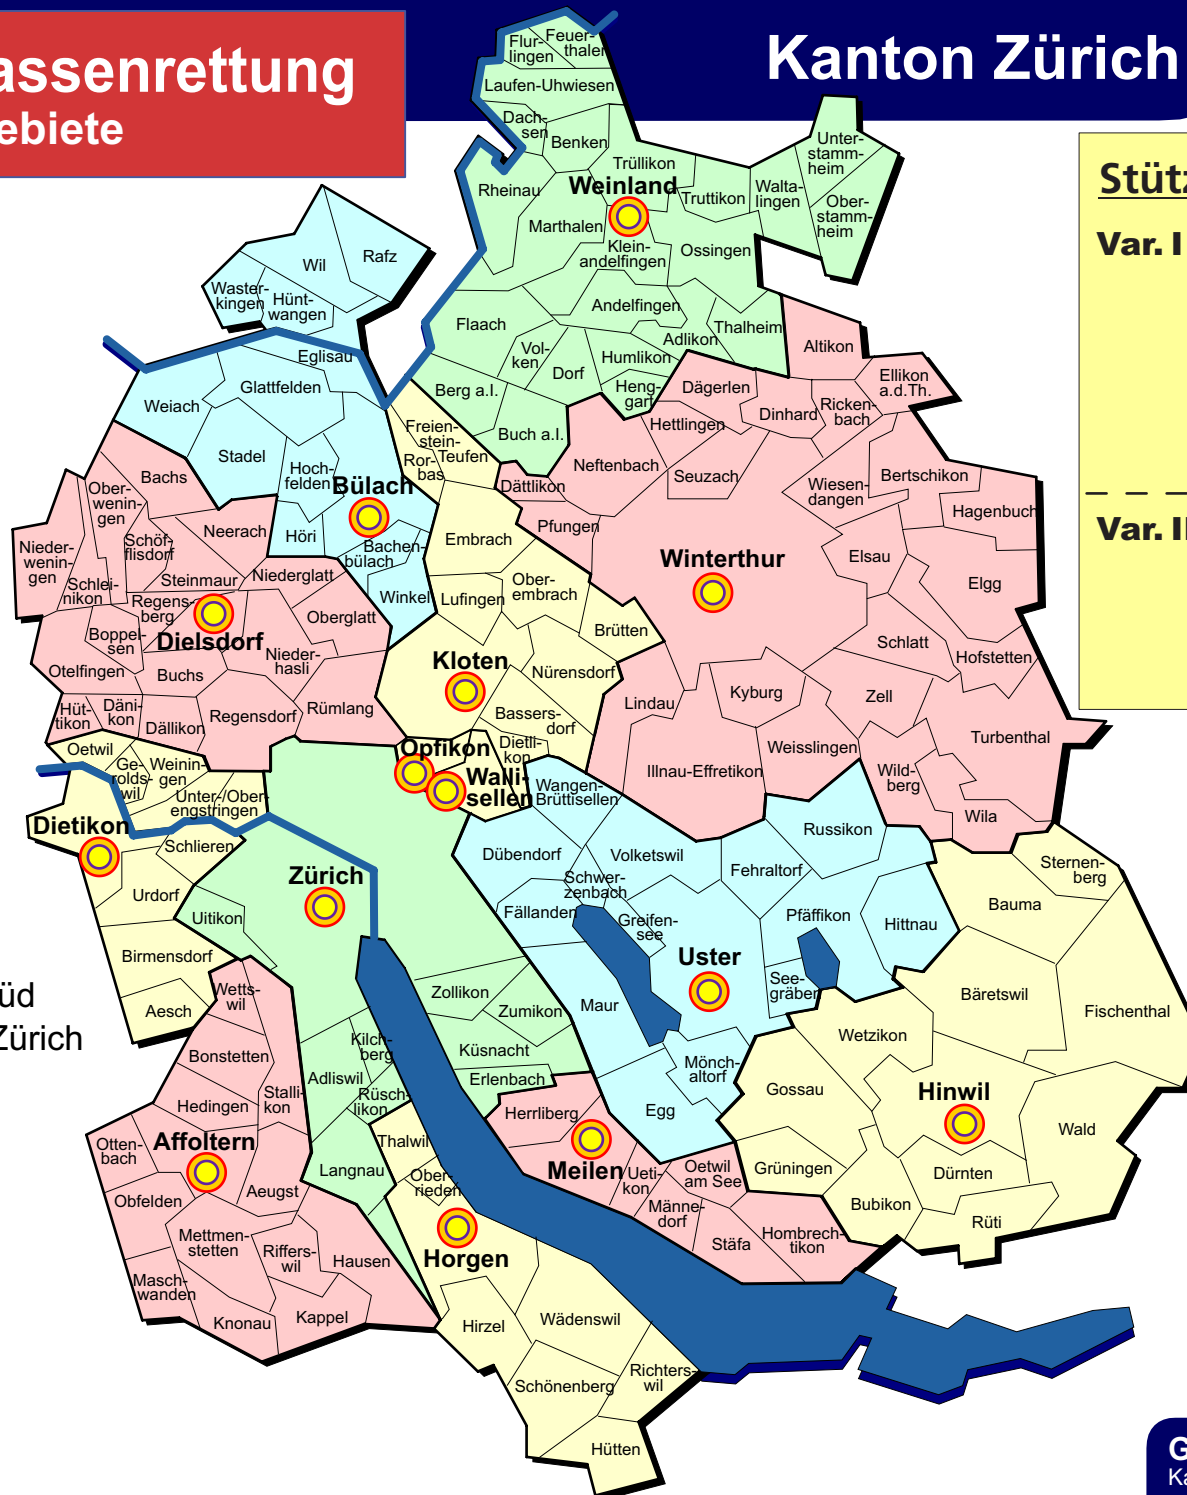

# Feuerwehr-Strassenrettung Stützpunkteinsatzgebiete

Kanton Zürich

## Stützpunkte

- Affoltern
- Bülach
- Dielsdorf
- Dietikon
- Hinwil
- Horgen
- Kloten
- Meilen
- Opfikon
- Uster
- Wallisellen
- Weinland
- Berufsfeuerwehr Winterthur
- Berufsfeuerwehr Süd Schütz & Rettung Zürich