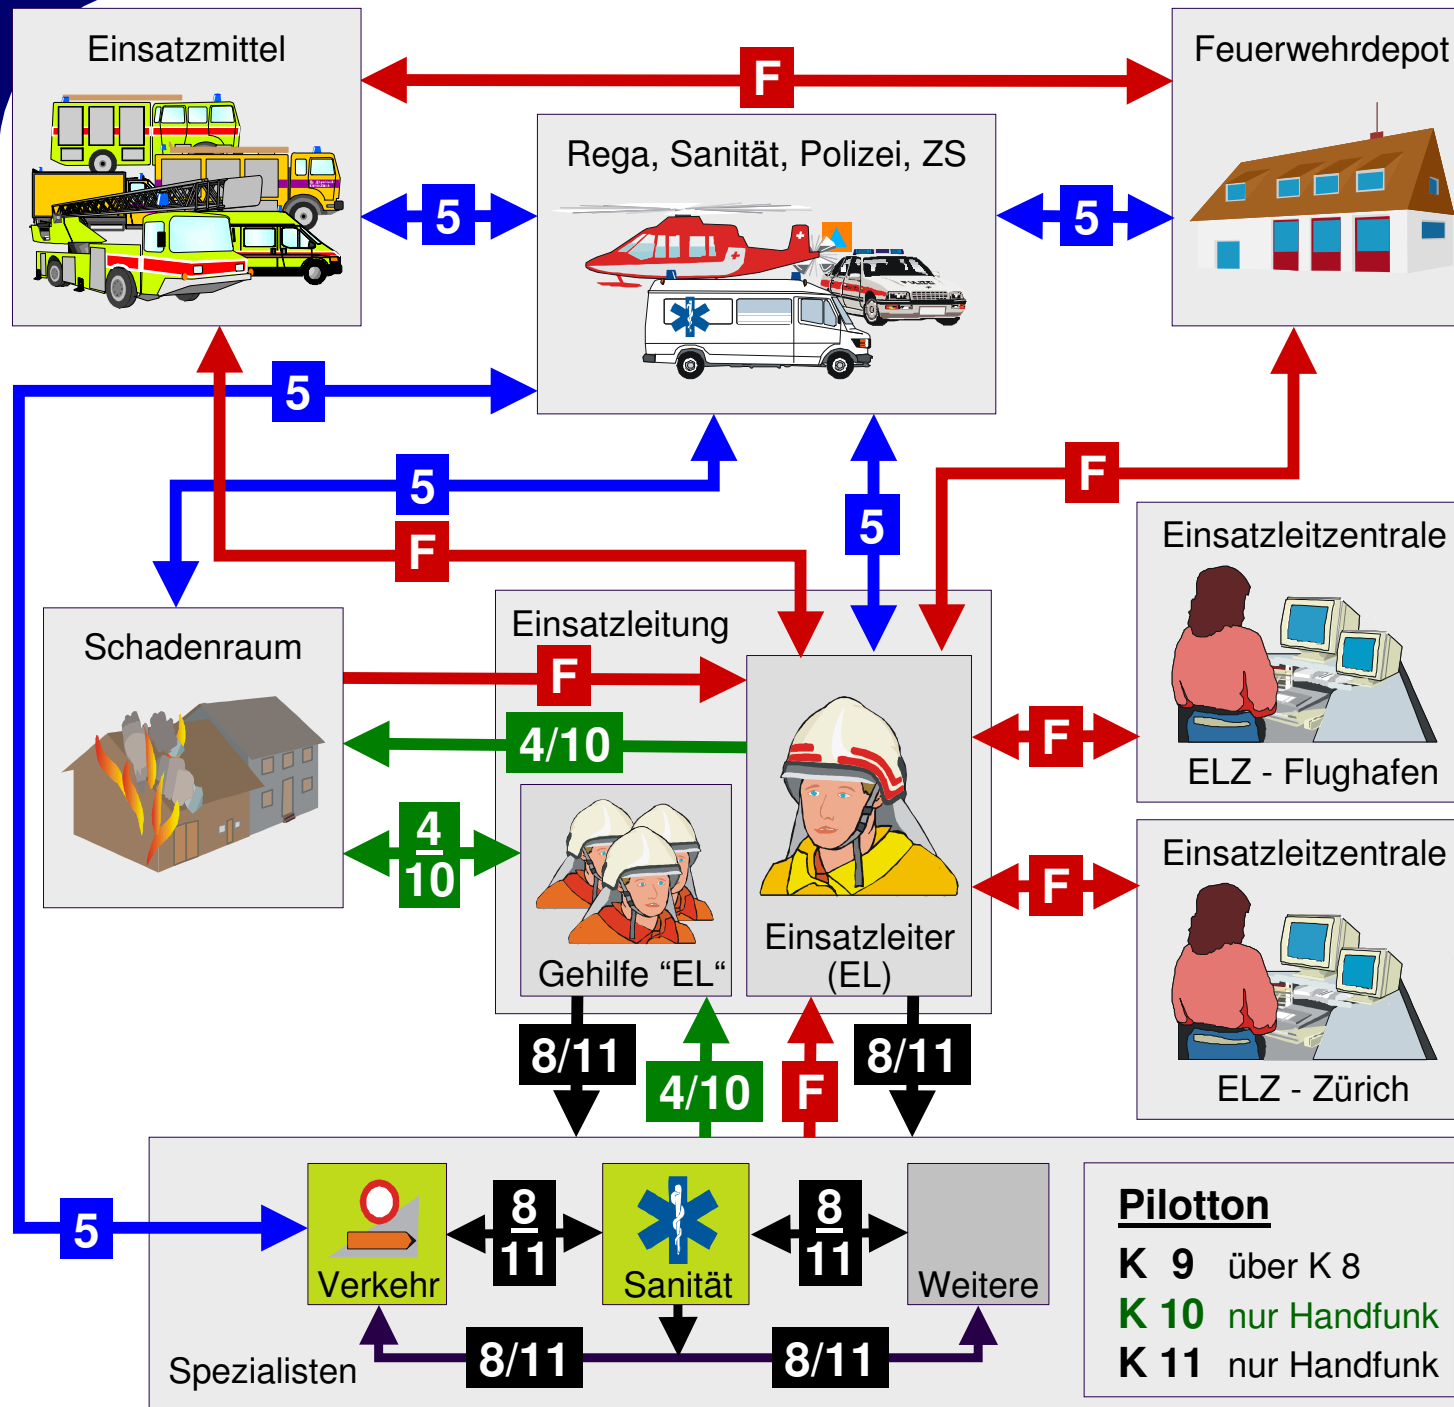

# Funkkanalzuteilung (analog)

## Führungskanäle F

**Ortsfeuerwehr K 6**

MHz 158.950

**Stützpunkt-FW K 3**

MHz 158.400

**Betriebs-FW K 7**

MHz 158.675

**BF Flughafen Turm 1**

MHz 158.325

**Einsatzleitzentralen (ELZ)**

**K 1 / 2 / 3 / 5 / 6 / 8 / 9**

**Koordination K 5**

MHz 158.625

**Arbeitskanal K 4**

MHz 158.775

**Spezialisten K 8**

## Pilotton

**K 9** über K 8

**K 10** nur Handfunk

**K 11** nur Handfunk