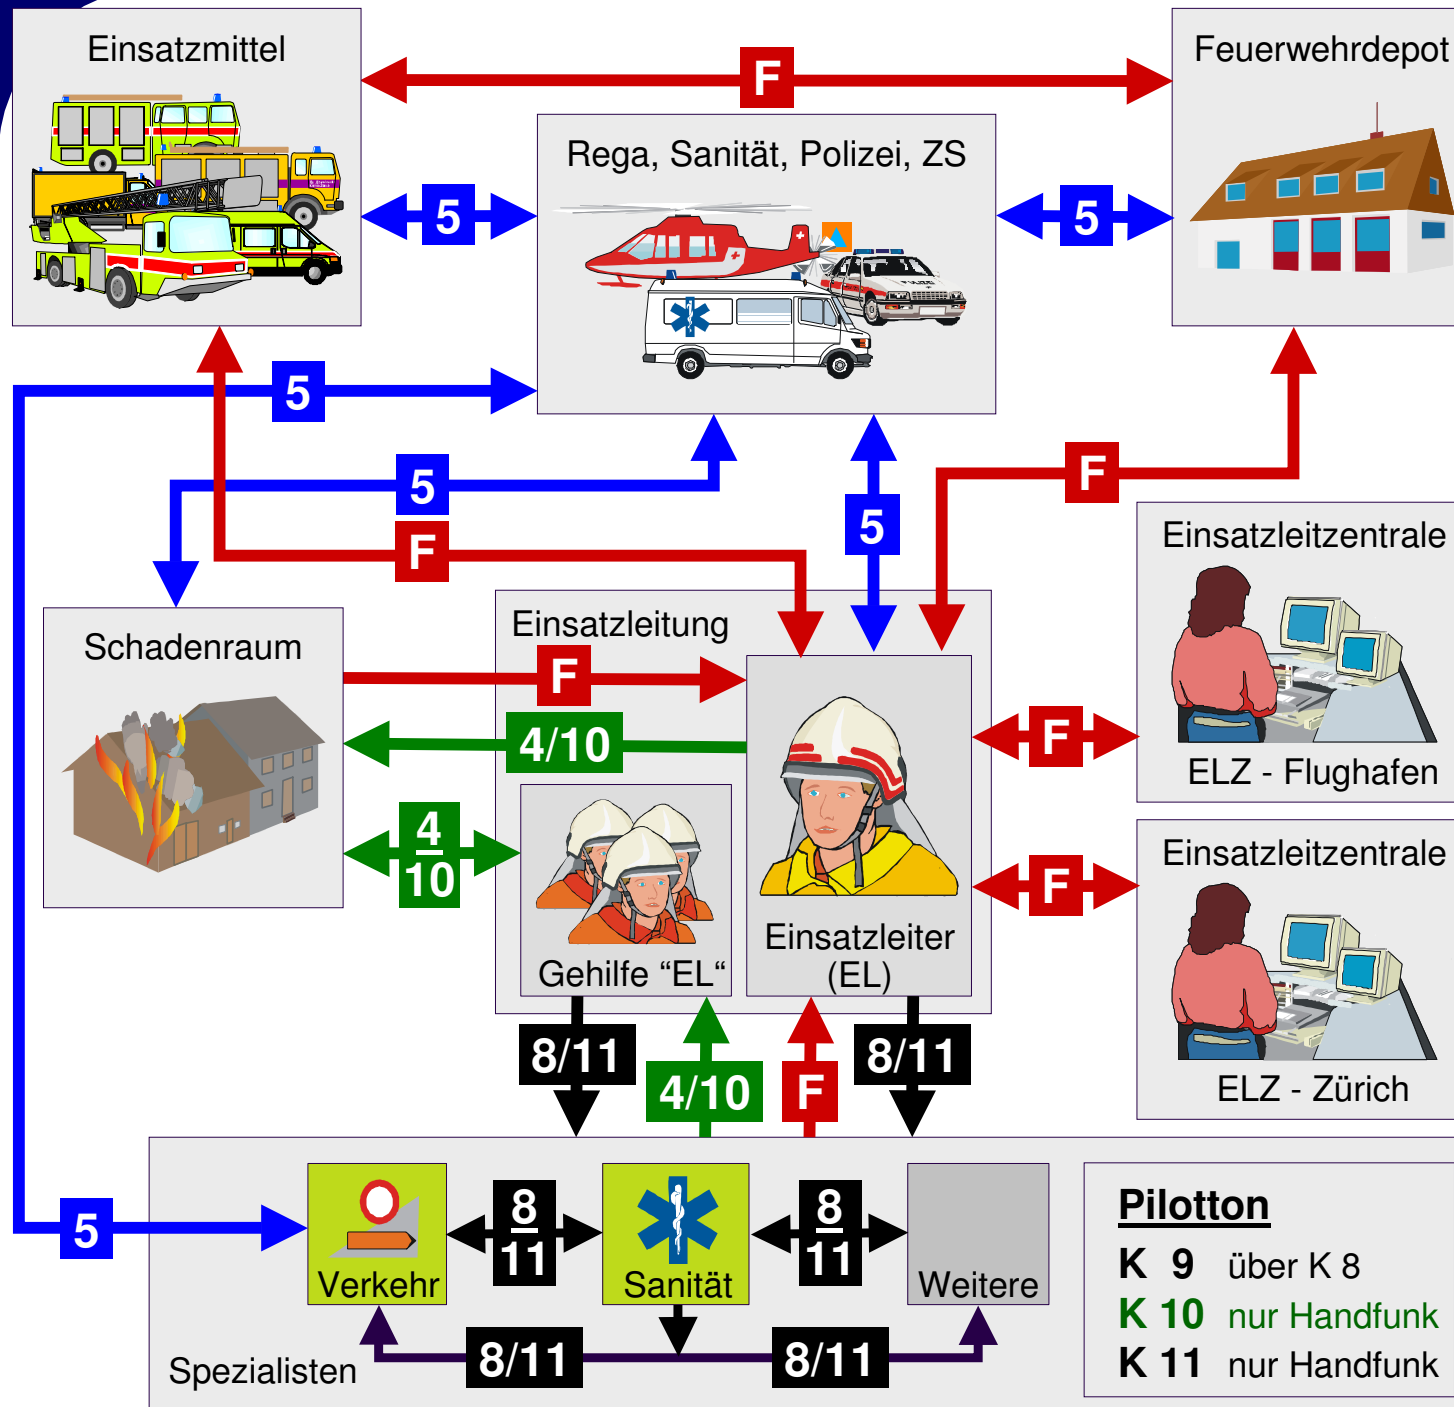

Funkkanalzuteilung (analog)

Führungskanäle F

Ortsfeuerwehr K 6

MHz 158.950

Stützpunkt-FW K 3

MHz 158.400

Betriebs-FW K 7

MHz 158.675

BF Flughafen Turm 1

MHz 164.475

BF Flughafen Turm 2

MHz 163.800

BF Winterthur K 1 (Stadt)

MHz 158.075

BF Winterthur K 2 (Land)

MHz 158.325

BF Zürich K 2

MHz 158.325

Einsatzleitzentralen (ELZ)

K 1 / 2 / 3 / 5 / 6 / 8 / 9

Koordination K 5

MHz 158.625

Arbeitskanal K 4

MHz 158.775

Spezialisten K 8

MHz 160.200

Gebädefunk "Turicum"

Send. 160.250 / Empf. 164.850

Pilotton

K 9 über K 8

K 10 nur Handfunk

K 11 nur Handfunk